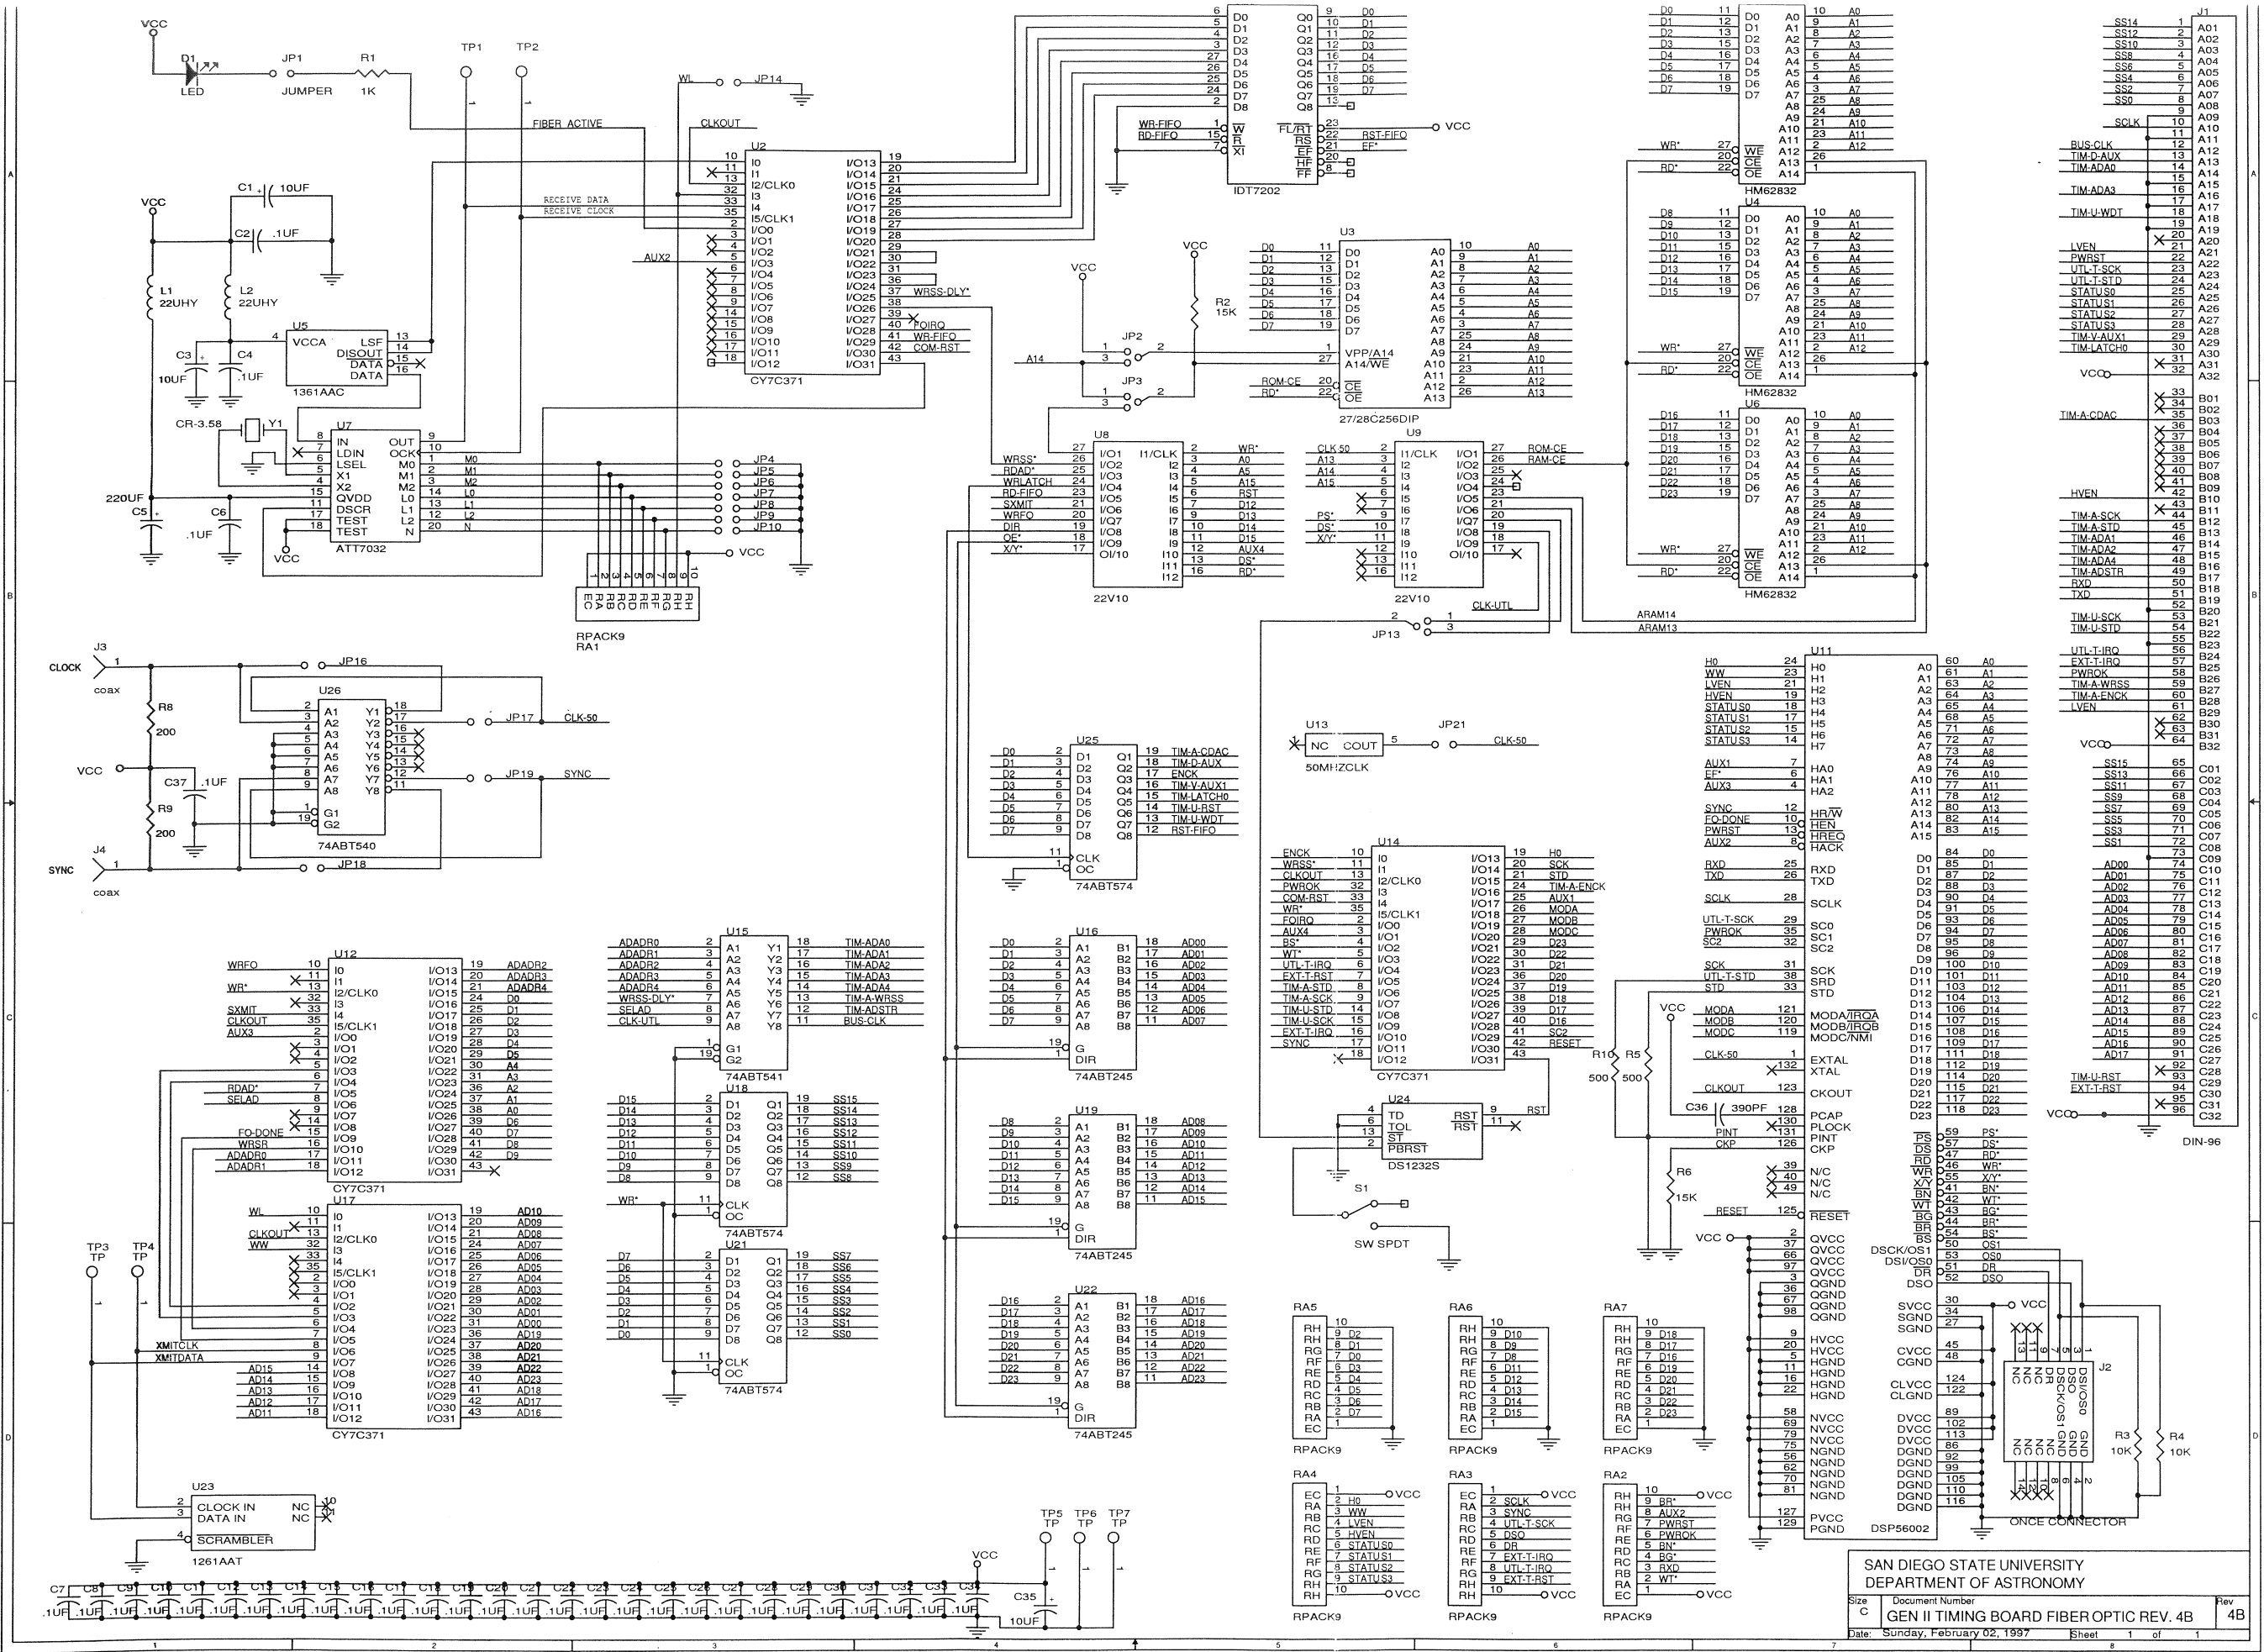

FIBER OPTIC TIMING BOARD REV. 4B 2/2/97
SAN DIEGO STATE UNIVERSITY ASTRONOMY

SS14 1 A01
SS12 2 A02
SS10 3 A03
SS8 4 A04
SS6 5 A05
SS4 6 A06
SS2 7 A07
SS0 8 A08
SCLK 9 A09
A10 10 A10
A11 11 A11
A12 12 A12
A13 13 A13
A14 14 A14
A15 15 A15
A16 16 A16
A17 17 A17
A18 18 A18
A19 19 A19
A20 20 A20
A21 21 A21
A22 22 A22
A23 23 A23
A24 24 A24
A25 25 A25
A26 26 A26
A27 27 A27
A28 28 A28
A29 29 A29
A30 30 A30
A31 31 A31
A32 32 A32
B01 33 B01
B02 34 B02
B03 35 B03
B04 36 B04
B05 37 B05
B06 38 B06
B07 39 B07
B08 40 B08
B09 41 B09
B10 42 B10
B11 43 B11
B12 44 B12
B13 45 B13
B14 46 B14
B15 47 B15
B16 48 B16
B17 49 B17
B18 50 B18
B19 51 B19
B20 52 B20
B21 53 B21
B22 54 B22
B23 55 B23
B24 56 B24
B25 57 B25
B26 58 B26
B27 59 B27
B28 60 B28
B29 61 B29
B30 62 B30
B31 63 B31
B32 64 B32
C01 65 C01
C02 66 C02
C03 67 C03
C04 68 C04
C05 69 C05
C06 70 C06
C07 71 C07
C08 72 C08
C09 73 C09
C10 74 C10
C11 75 C11
C12 76 C12
C13 77 C13
C14 78 C14
C15 79 C15
C16 80 C16
C17 81 C17
C18 82 C18
C19 83 C19
C20 84 C20
C21 85 C21
C22 86 C22
C23 87 C23
C24 88 C24
C25 89 C25
C26 90 C26
C27 91 C27
C28 92 C28
C29 93 C29
C30 94 C30
C31 95 C31
C32 96 C32

SAN DIEGO STATE UNIVERSITY
DEPARTMENT OF ASTRONOMY

Size Document Number Rev
C GEN II TIMING BOARD FIBER OPTIC REV. 4B 4B

Date: Sunday, February 02, 1997 Sheet 1 of 1