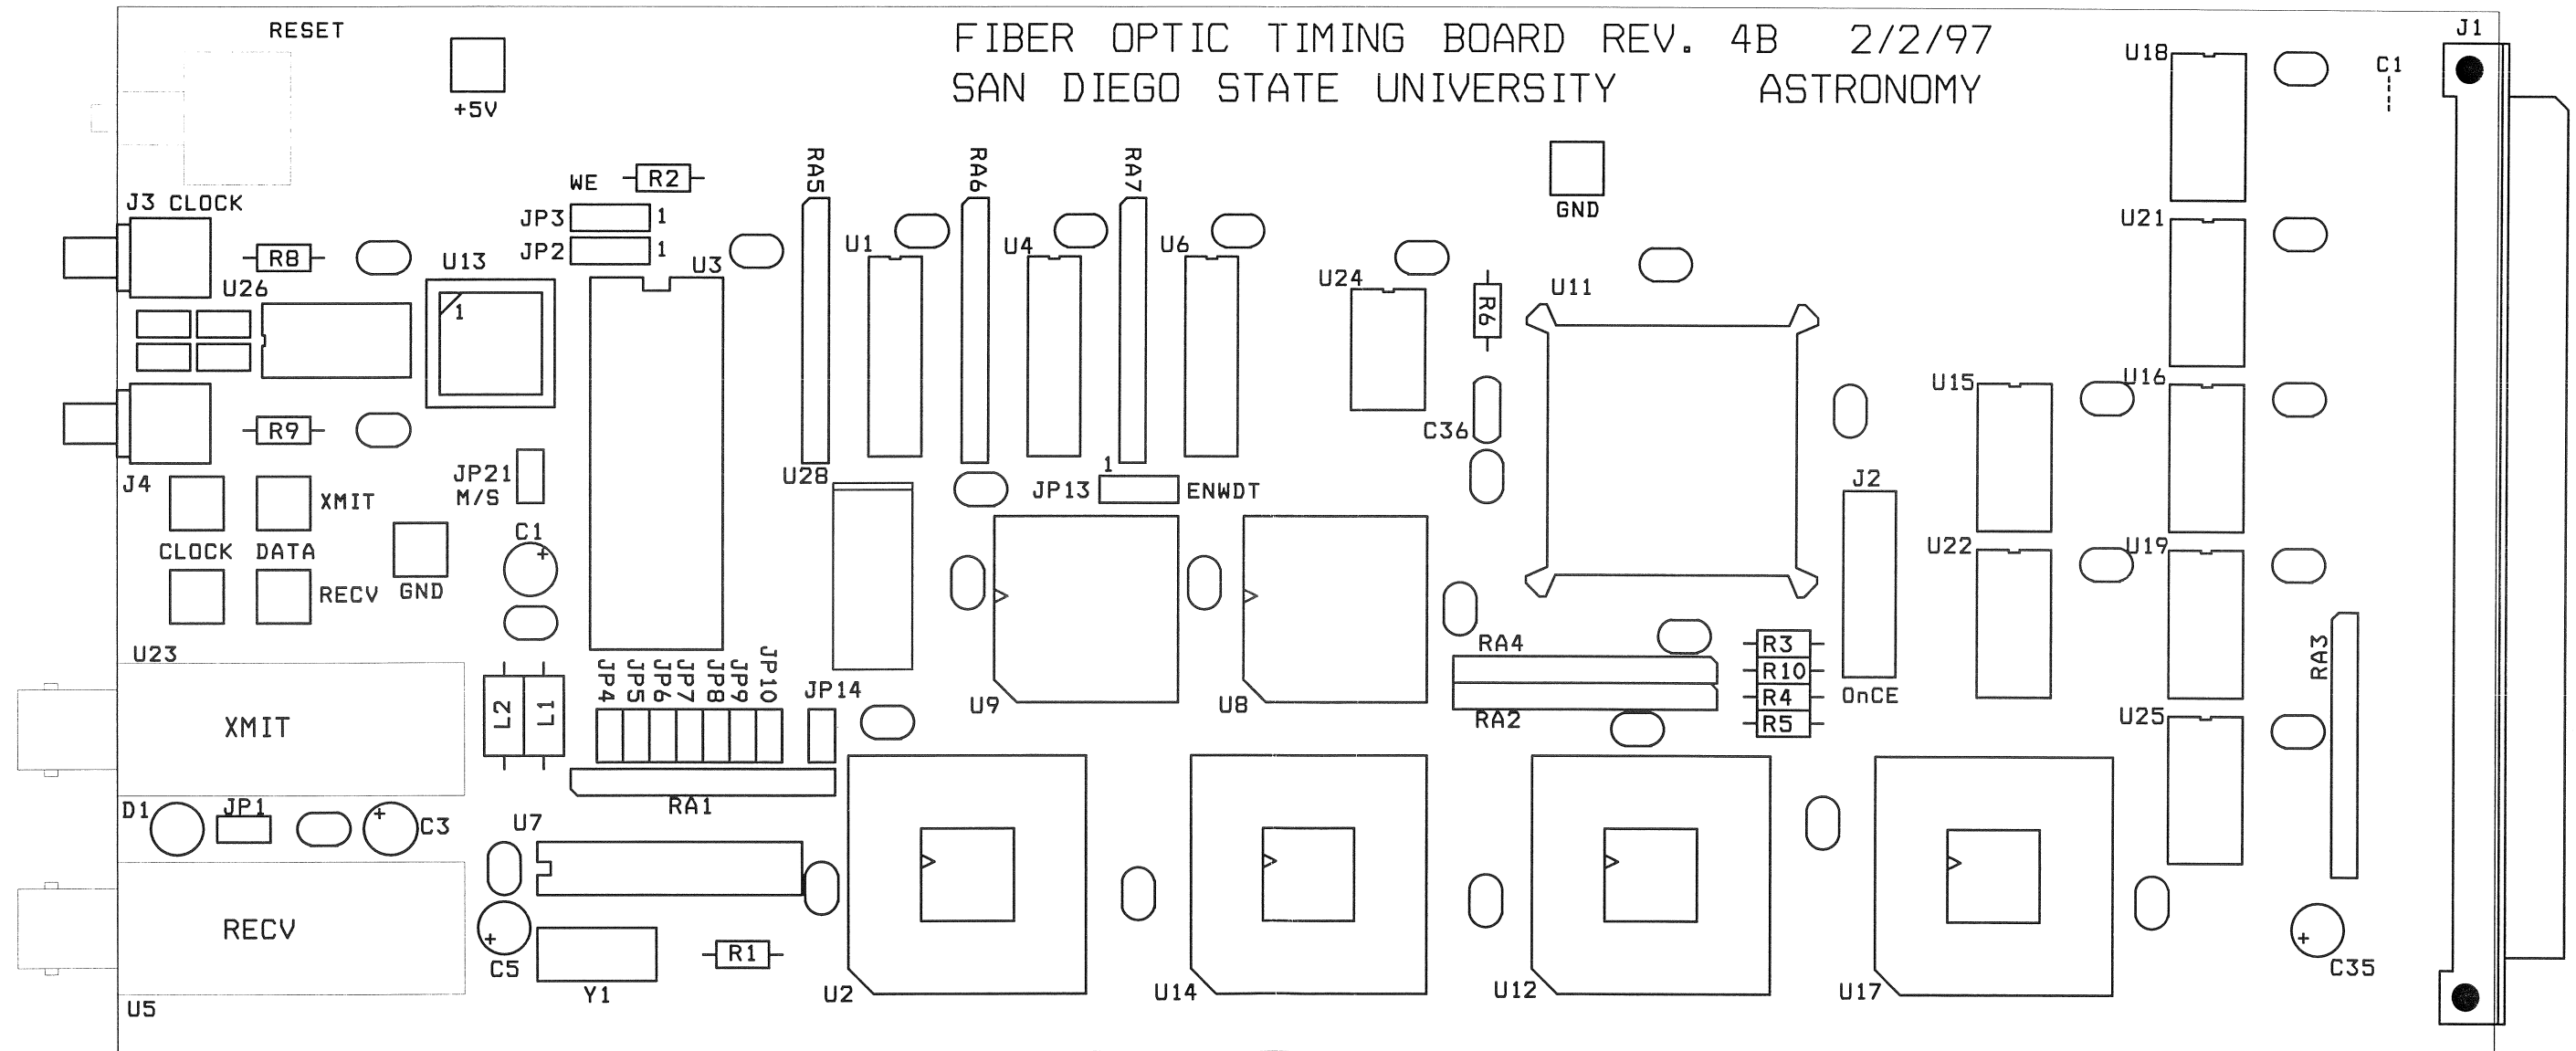

FIBER OPTIC TIMING BOARD REV. 4B 2/2/97
SAN DIEGO STATE UNIVERSITY ASTRONOMY

SS14 1 A01
SS12 2 A02
SS10 3 A03
SS8 4 A04
SS6 5 A05
SS4 6 A06
SS2 7 A07
SS0 8 A08
SCLK 9 A09
A10 10 A10
A11 11 A11
A12 12 A12
A13 13 A13
A14 14 A14
A15 15 A15
A16 16 A16
A17 17 A17
A18 18 A18
A19 19 A19
A20 20 A20
A21 21 A21
A22 22 A22
A23 23 A23
A24 24 A24
A25 25 A25
A26 26 A26
A27 27 A27
A28 28 A28
A29 29 A29
A30 30 A30
A31 31 A31
A32 32 A32
B01 33 B01
B02 34 B02
B03 35 B03
B04 36 B04
B05 37 B05
B06 38 B06
B07 39 B07
B08 40 B08
B09 41 B09
B10 42 B10
B11 43 B11
B12 44 B12
B13 45 B13
B14 46 B14
B15 47 B15
B16 48 B16
B17 49 B17
B18 50 B18
B19 51 B19
B20 52 B20
B21 53 B21
B22 54 B22
B23 55 B23
B24 56 B24
B25 57 B25
B26 58 B26
B27 59 B27
B28 60 B28
B29 61 B29
B30 62 B30
B31 63 B31
B32 64 B32
C01 65 C01
C02 66 C02
C03 67 C03
C04 68 C04
C05 69 C05
C06 70 C06
C07 71 C07
C08 72 C08
C09 73 C09
C10 74 C10
C11 75 C11
C12 76 C12
C13 77 C13
C14 78 C14
C15 79 C15
C16 80 C16
C17 81 C17
C18 82 C18
C19 83 C19
C20 84 C20
C21 85 C21
C22 86 C22
C23 87 C23
C24 88 C24
C25 89 C25
C26 90 C26
C27 91 C27
C28 92 C28
C29 93 C29
C30 94 C30
C31 95 C31
C32 96 C32

SAN DIEGO STATE UNIVERSITY
DEPARTMENT OF ASTRONOMY

Size Document Number Rev
C GEN II TIMING BOARD FIBER OPTIC REV. 4B 4B

Date: Sunday, February 02, 1997 Sheet 1 of 1